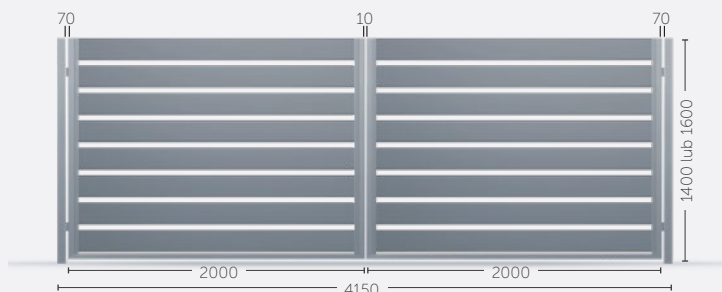

Furtka 100

Furtka 150

Furtka 200

Zawartość + wypełnienie
 2 słupki 60x60, L=2300, zamek, wkładka, szyld, 2 zawiasy, klamki z dwóch stron lub elektrozaczepek, klamka z pochwytym (dopłata 240 zł netto)

Brama dwuskrzydłowa 100

Brama dwuskrzydłowa 150

Brama dwuskrzydłowa 200

Zawartość + wypełnienie
 2 słupki 80x80, L=2300, 2 rygle dolne, 4 zawiasy

Brama przesuwna 100

Brama przesuwna 150

Brama przesuwna 200

Zawartość + wypełnienie
 2 słupki 80x80, L=2300, wózki, rolka górna, rolka najazdowa, zderzak, zamek hakowy (dopłata 110 zł netto)

Wersja	Produkt	Wysokość [mm]	Ultram	
			Netto	Brutto
100	Furtka	1400	2 576,64 zł	3 169,27 zł
		1600	2 884,69 zł	3 548,17 zł
	Brama dwuskrzydłowa	1400	7 383,06 zł	9 081,16 zł
		1600	8 048,11 zł	9 899,18 zł
	Brama przesuwna	1350	10 691,38 zł	13 150,40 zł
		1550	11 162,64 zł	13 730,05 zł
150	Furtka	1400	2 528,21 zł	3 109,70 zł
		1600	2 796,06 zł	3 439,15 zł
	Brama dwuskrzydłowa	1400	7 144,75 zł	8 788,04 zł
		1600	7 611,99 zł	9 362,75 zł
	Brama przesuwna	1350	10 422,61 zł	12 819,81 zł
		1550	10 950,45 zł	13 469,05 zł
200	Furtka	1400	2 477,76 zł	3 047,64 zł
		1600	2 762,26 zł	3 397,58 zł
	Brama dwuskrzydłowa	1400	6 896,49 zł	8 482,68 zł
		1600	7 419,42 zł	9 125,89 zł
	Brama przesuwna	1350	10 197,00 zł	12 542,31 zł
		1550	10 668,26 zł	13 121,96 zł