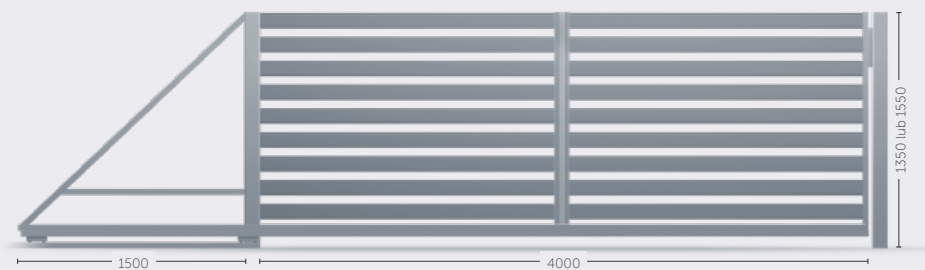

Furtka 100

Furtka 150

Furtka 200

Zawartość + wypełnienie
 2 słupki 60x60, L=2300, zamek, wkładka, szyld, 2 zawiasy, klamki z dwóch stron lub elektrozaczepek, klamka z pochwytym (dopłata 240 zł netto)

Brama dwuskrzydłowa 100

Brama dwuskrzydłowa 150

Brama dwuskrzydłowa 200

Zawartość + wypełnienie
 2 słupki 80x80, L=2300, 2 rygle dolne, 4 zawiasy

Brama przesuwna 100

Brama przesuwna 150

Brama przesuwna 200

Zawartość + wypełnienie
 2 słupki 80x80, L=2300, wózki, rolka górna, rolka najazdowa, zderzak, zamek hakowy (dopłata 110 zł netto)

Wersja	Produkt	Wysokość [mm]	Ultram	
			Netto	Brutto
100	Furtka	1400	2 576,64 zł	3 169,27 zł
		1600	2 884,69 zł	3 548,17 zł
	Brama dwuskrzydłowa	1400	7 383,06 zł	9 081,16 zł
		1600	8 048,11 zł	9 899,18 zł
	Brama przesuwna	1350	10 691,38 zł	13 150,40 zł
		1550	11 162,64 zł	13 730,05 zł
150	Furtka	1400	2 528,21 zł	3 109,70 zł
		1600	2 796,06 zł	3 439,15 zł
	Brama dwuskrzydłowa	1400	7 144,75 zł	8 788,04 zł
		1600	7 611,99 zł	9 362,75 zł
	Brama przesuwna	1350	10 422,61 zł	12 819,81 zł
		1550	10 950,45 zł	13 469,05 zł
200	Furtka	1400	2 477,76 zł	3 047,64 zł
		1600	2 762,26 zł	3 397,58 zł
	Brama dwuskrzydłowa	1400	6 896,49 zł	8 482,68 zł
		1600	7 419,42 zł	9 125,89 zł
	Brama przesuwna	1350	10 197,00 zł	12 542,31 zł
		1550	10 668,26 zł	13 121,96 zł