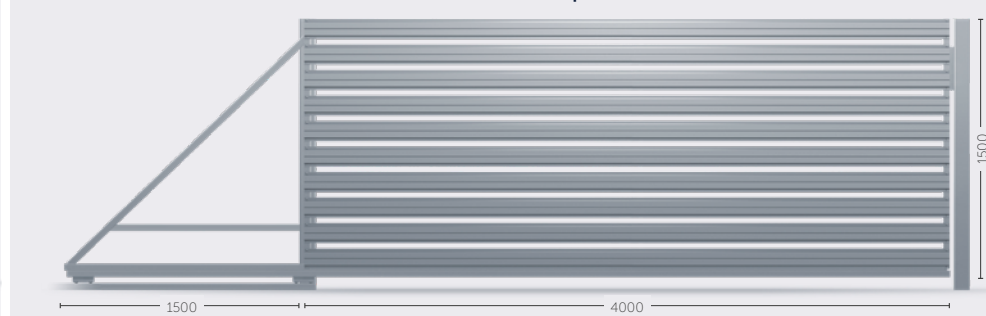

Brama dwuskrzydłowa 150

Brama dwuskrzydłowa 200

Zawartość + wypełnienie
 2 słupki 80x80, L=2300, 2 rygle dolne, 4 zawiasy

Brama przesuwna 100

Brama przesuwna 150

Brama przesuwna 200

Zawartość + wypełnienie
 2 słupki 80x80, L=2300, wózki, rolka górna, rolka najazdowa, zderzak, zamek hakowy (dopłata 110 zł netto)

Wersja 06

Wersja 09

Furtka 01

Brama dwuskrzydłowa 01

Brama przesuwna 01

Furtka 02

Brama dwuskrzydłowa 02

Brama przesuwna 02