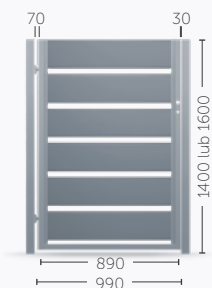

Furtka 100

Furtka 150

Furtka 200

Zawartość + wypełnienie
 2 słupki 60x60, L=2300, zamek, wkładka, szyld, 2 zawiasy, klamki z dwóch stron lub elektrozaczepek, klamka z pochwytym (dopłata 240 zł netto)

Brama dwuskrzydłowa 100