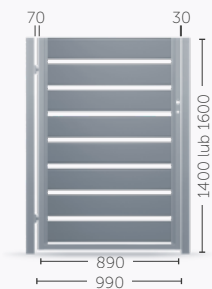

Furtka 100

Furtka 150

Furtka 200

Zawartość + wypełnienie
 2 słupki 60x60, L=2300, zamek, wkładka, szyld, 2 zawiasy, klamki z dwóch stron lub elektrozaczepek, klamka z pochwytym (dopłata 240 zł netto)

Brama dwuskrzydłowa 100