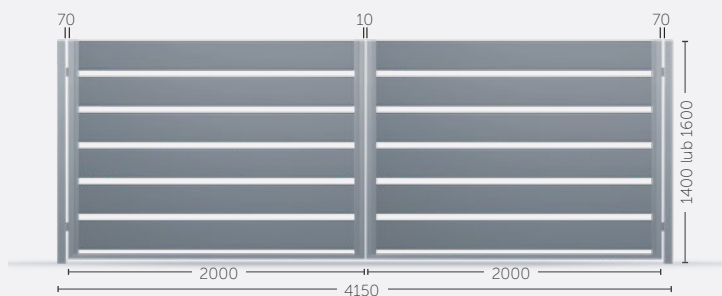

Furtka 100

Furtka 150

Furtka 200

Zawartość + wypełnienie
 2 słupki 60x60, L=2300, zamek, wkładka, szyld, 2 zawiasy, klamki z dwóch stron lub elektrozaczepek, klamka z pochwytym (dopłata 240 zł netto)

Brama dwuskrzydłowa 100

Brama dwuskrzydłowa 150

Brama dwuskrzydłowa 200

Zawartość + wypełnienie
 2 słupki 80x80, L=2300, 2 rygle dolne, 4 zawiasy

Brama przesuwna 100

Brama przesuwna 150

Brama przesuwna 200

Zawartość + wypełnienie
 2 słupki 80x80, L=2300, wózki, rolka górna, rolka najazdowa, zderzak, zamek hakowy (dopłata 110 zł netto)

Wersja	Produkt	Wysokość [mm]	Ultram	
			Netto	Brutto
100	Furtka	1400	2 576,64 zł	3 169,27 zł
		1600	2 884,69 zł	3 548,17 zł
	Brama dwuskrzydłowa	1400	7 383,06 zł	9 081,16 zł
		1600	8 048,11 zł	9 899,18 zł
	Brama przesuwna	1350	10 691,38 zł	13 150,40 zł
		1550	11 162,64 zł	13 730,05 zł
150	Furtka	1400	2 528,21 zł	3 109,70 zł
		1600	2 796,06 zł	3 439,15 zł
	Brama dwuskrzydłowa	1400	7 144,75 zł	8 788,04 zł
		1600	7 611,99 zł	9 362,75 zł
	Brama przesuwna	1350	10 422,61 zł	12 819,81 zł
		1550	10 950,45 zł	13 469,05 zł
200	Furtka	1400	2 477,76 zł	3 047,64 zł
		1600	2 762,26 zł	3 397,58 zł
	Brama dwuskrzydłowa	1400	6 896,49 zł	8 482,68 zł
		1600	7 419,42 zł	9 125,89 zł
	Brama przesuwna	1350	10 197,00 zł	12 542,31 zł
		1550	10 668,26 zł	13 121,96 zł