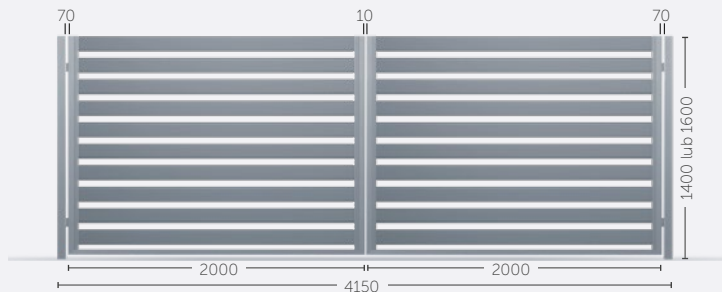

Furtka 100

Furtka 150

Furtka 200

Zawartość + wypełnienie
 2 słupki 60x60, L=2300, zamek, wkładka, szyld, 2 zawiasy, klamki z dwóch stron lub elektrozaczepek, klamka z pochwytym (dopłata 240 zł netto)

Brama dwuskrzydłowa 100

Brama dwuskrzydłowa 150

Brama dwuskrzydłowa 200

Zawartość + wypełnienie
 2 słupki 80x80, L=2300, 2 rygle dolne, 4 zawiasy

Brama przesuwna 100

Brama przesuwna 150

Brama przesuwna 200

Zawartość + wypełnienie
 2 słupki 80x80, L=2300, wózki, rolka górna, rolka najazdowa, zderzak, zamek hakowy (dopłata 110 zł netto)

Wersja	Produkt	Wysokość [mm]	Ultram	
			Netto	Brutto
100	Furtka	1400	2 576,64 zł	3 169,27 zł
		1600	2 884,69 zł	3 548,17 zł
	Brama dwuskrzydłowa	1400	7 383,06 zł	9 081,16 zł
		1600	8 048,11 zł	9 899,18 zł
	Brama przesuwna	1350	10 691,38 zł	13 150,40 zł
		1550	11 162,64 zł	13 730,05 zł
150	Furtka	1400	2 528,21 zł	3 109,70 zł
		1600	2 796,06 zł	3 439,15 zł
	Brama dwuskrzydłowa	1400	7 144,75 zł	8 788,04 zł
		1600	7 611,99 zł	9 362,75 zł
	Brama przesuwna	1350	10 422,61 zł	12 819,81 zł
		1550	10 950,45 zł	13 469,05 zł
200	Furtka	1400	2 477,76 zł	3 047,64 zł
		1600	2 762,26 zł	3 397,58 zł
	Brama dwuskrzydłowa	1400	6 896,49 zł	8 482,68 zł
		1600	7 419,42 zł	9 125,89 zł
	Brama przesuwna	1350	10 197,00 zł	12 542,31 zł
		1550	10 668,26 zł	13 121,96 zł