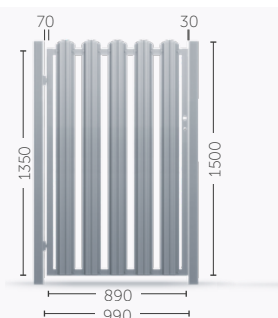

WERSJE PRZĘSEŁ, FURTEK I BRAM

Furtka 01