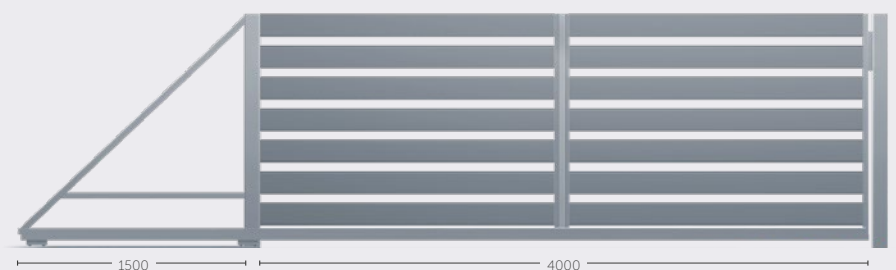

Furtka 100

Furtka 150

Furtka 200

Zawartość + wypełnienie
 2 słupki 60x60, L=2300, zamek, wkładka, szyld, 2 zawiasy, klamki z dwóch stron lub elektrozaczepek, klamka z pochwytym (dopłata 240 zł netto)

Brama dwuskrzydłowa 100

Brama dwuskrzydłowa 150

Brama dwuskrzydłowa 200

Zawartość + wypełnienie
 2 słupki 80x80, L=2300, 2 rygle dolne, 4 zawiasy

Brama przesuwna 100

Brama przesuwna 150

Brama przesuwna 200

Zawartość + wypełnienie
 2 słupki 80x80, L=2300, wózki, rolka górna, rolka najazdowa, zderzak, zamek hakowy (dopłata 110 zł netto)

Wersja	Produkt	Wysokość [mm]	Ultram	
			Netto	Brutto
100	Furtka	1400	2 576,64 zł	3 169,27 zł
		1600	2 884,69 zł	3 548,17 zł
	Brama dwuskrzydłowa	1400	7 383,06 zł	9 081,16 zł
		1600	8 048,11 zł	9 899,18 zł
	Brama przesuwna	1350	10 691,38 zł	13 150,40 zł
		1550	11 162,64 zł	13 730,05 zł
150	Furtka	1400	2 528,21 zł	3 109,70 zł
		1600	2 796,06 zł	3 439,15 zł
	Brama dwuskrzydłowa	1400	7 144,75 zł	8 788,04 zł
		1600	7 611,99 zł	9 362,75 zł
	Brama przesuwna	1350	10 422,61 zł	12 819,81 zł
		1550	10 950,45 zł	13 469,05 zł
200	Furtka	1400	2 477,76 zł	3 047,64 zł
		1600	2 762,26 zł	3 397,58 zł
	Brama dwuskrzydłowa	1400	6 896,49 zł	8 482,68 zł
		1600	7 419,42 zł	9 125,89 zł
	Brama przesuwna	1350	10 197,00 zł	12 542,31 zł
		1550	10 668,26 zł	13 121,96 zł