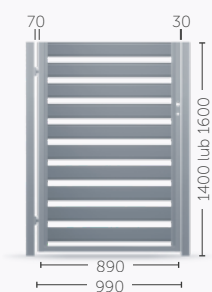

Furtka 100

Furtka 150

Furtka 200

Zawartość + wypełnienie
 2 słupki 60x60, L=2300, zamek, wkładka, szyld, 2 zawiasy, klamki z dwóch stron lub elektrozaczepek, klamka z pochwytym (dopłata 240 zł netto)

Brama dwuskrzydłowa 100