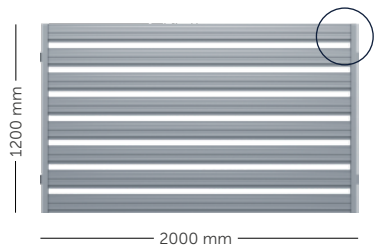

Kolekcja

Spazio
SP-02

Antracytowy
~RAL 7016
Poliester Połysk

Realizacja przykładowa

Wersja

02

Montaż poziomy

8 paneli w przęśle

Kolekcja

Sicuro
SI-02

Kolekcja

Spazio
SP-02

Kolekcja

Unico
UN-02