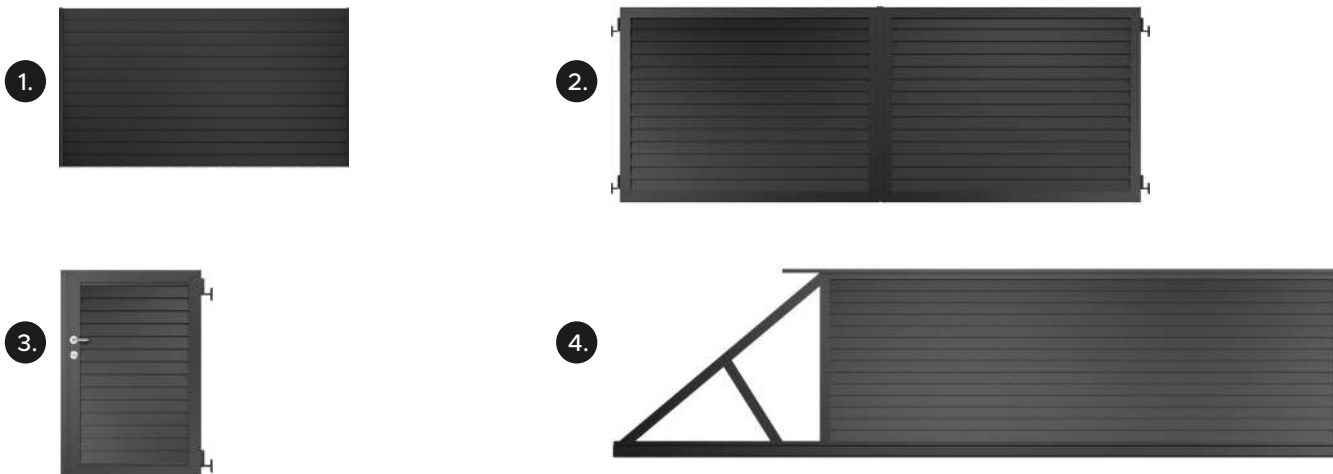

20

CENNIK
2 0 2 3

23

OGRODZENIA ALUMINIOWE

CENY WAŻNE OD 03.04.2023

system VERTICAL

elementy aluminiowe

Wizualizacje elementów są poglądowe.

ELEMENTY SYSTEMU

Wymiary poszczególnych elementów oraz odstępy między profilami są dobierane indywidualnie do każdego zamówienia. [Dostępne wszystkie kolory z palety RAL.](#)

	NAZWA	PROFIL (mm)	ROZSTAW (mm)	WYMIAR (mm)	CENA netto	CENA brutto
1.	Panel VERTICAL	100x20	35	przęsło w świetle 1150x2020	1 177,24 zł	1 448,00 zł
				przęsło w świetle 1150x2520	1 461,79 zł	1 798,00 zł
2.	Brama dwuskrzydłowa VERTICAL	100x20	35	1530x4000	4 377,24 zł	5 384,00 zł
				1530x5000	5 647,15 zł	6 946,00 zł
3.	Furtka VERTICAL	100x20	35	1530x1000	2 711,38 zł	3 335,00 zł
4.	Brama przesuwna VERTICAL	100x20	35	1520x4000	7 059,35 zł	8 683,00 zł
				1520x5000	8 753,66 zł	10 767,00 zł

	NAZWA	PROFIL (mm)	ROZSTAW (mm)	WYMIAR (mm)	CENA netto	CENA brutto
1.	Panel SECRET	żaluzja nieprzezierna z profilu o przekroju równoległoboku	0	przęsło w świetle 1150x2020 przęsło w świetle 1150x2520	1 353,66 zł 1 772,36 zł	1 665,00 zł 2 180,00 zł
2.	Brama dwuskrzydłowa SECRET	żaluzja nieprzezierna z profilu o przekroju równoległoboku	0	1530x4000 1530x5000	5 082,93 zł 6 212,20 zł	6 252,00 zł 7 641,00 zł
3.	Furtka SECRET	żaluzja nieprzezierna z profilu o przekroju równoległoboku	0	1530x1000	2 823,58 zł	3 473,00 zł
4.	Brama przesuwna SECRET	żaluzja nieprzezierna z profilu o przekroju równoległoboku	0	1520x4000 1520x5000	7 906,50 zł 10 023,58 zł	9 725,00 zł 12 329,00 zł