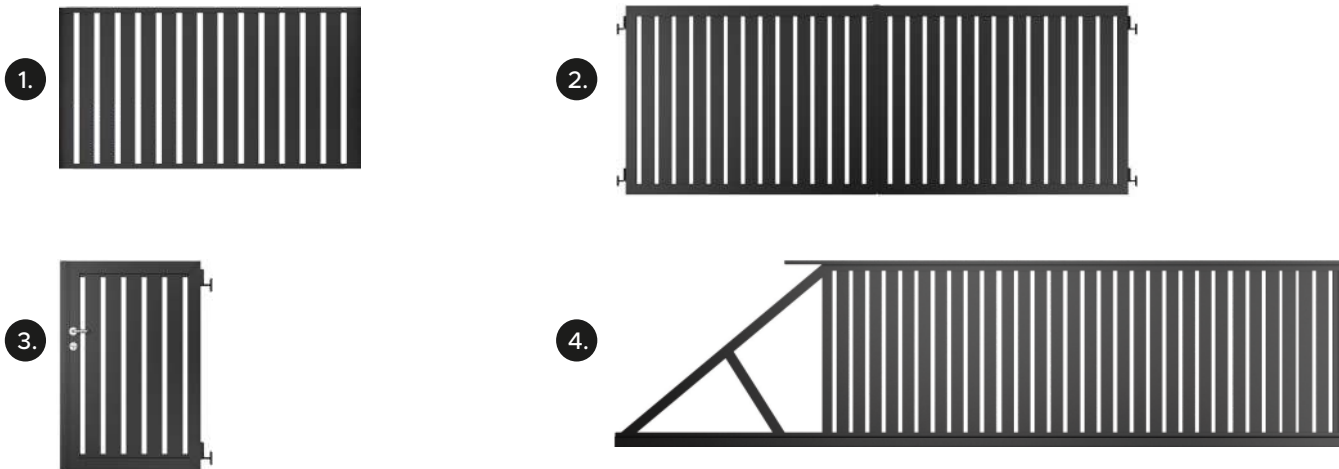

20

CENNIK
2 0 2 3

23

OGRODZENIA ALUMINIOWE

CENY WAŻNE OD 03.04.2023

system VERTICAL

elementy aluminiowe

Wizualizacje elementów są poglądowe.

ELEMENTY SYSTEMU

Wymiary poszczególnych elementów oraz odstępy między profilami są dobierane indywidualnie do każdego zamówienia. [Dostępne wszystkie kolory z palety RAL.](#)

	NAZWA	PROFIL (mm)	ROZSTAW (mm)	WYMIAR (mm)	CENA netto	CENA brutto
1.	Panel VERTICAL	100x20	35	przęsło w świetle 1150x2020	1 177,24 zł	1 448,00 zł
				przęsło w świetle 1150x2520	1 461,79 zł	1 798,00 zł
2.	Brama dwuskrzydłowa VERTICAL	100x20	35	1530x4000	4 377,24 zł	5 384,00 zł
				1530x5000	5 647,15 zł	6 946,00 zł
3.	Furtka VERTICAL	100x20	35	1530x1000	2 711,38 zł	3 335,00 zł
4.	Brama przesuwna VERTICAL	100x20	35	1520x4000	7 059,35 zł	8 683,00 zł
				1520x5000	8 753,66 zł	10 767,00 zł

Wizualizacje elementów są poglądowe.

ELEMENTY SYSTEMU

Wymiary poszczególnych elementów oraz odstępy między profilami są dobierane indywidualnie do każdego zamówienia. Dostępne wszystkie kolory z palety RAL.

Dostępne wszystkie kolory z palety RAL.

Wymiary poszczególnych elementów oraz odstępy między profilami są dobierane indywidualnie do każdego zamówienia.

Dostępne wszystkie kolory z palety RAL.

HORIZONTAL 200 / 20