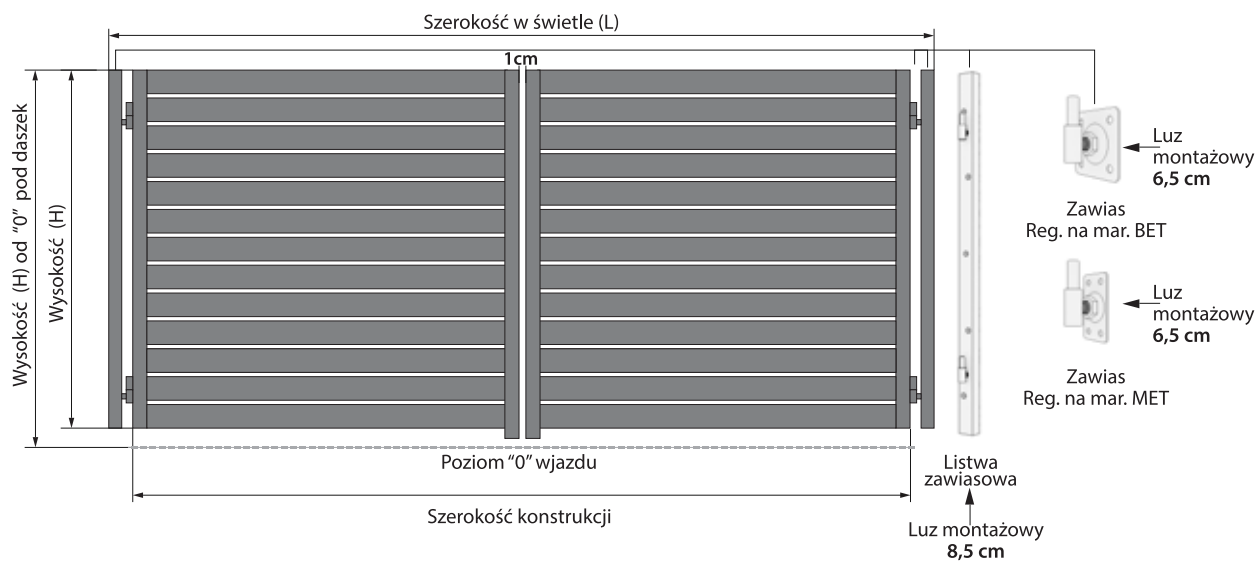

Brama skrzydłowa

OPIS TECHNICZNY