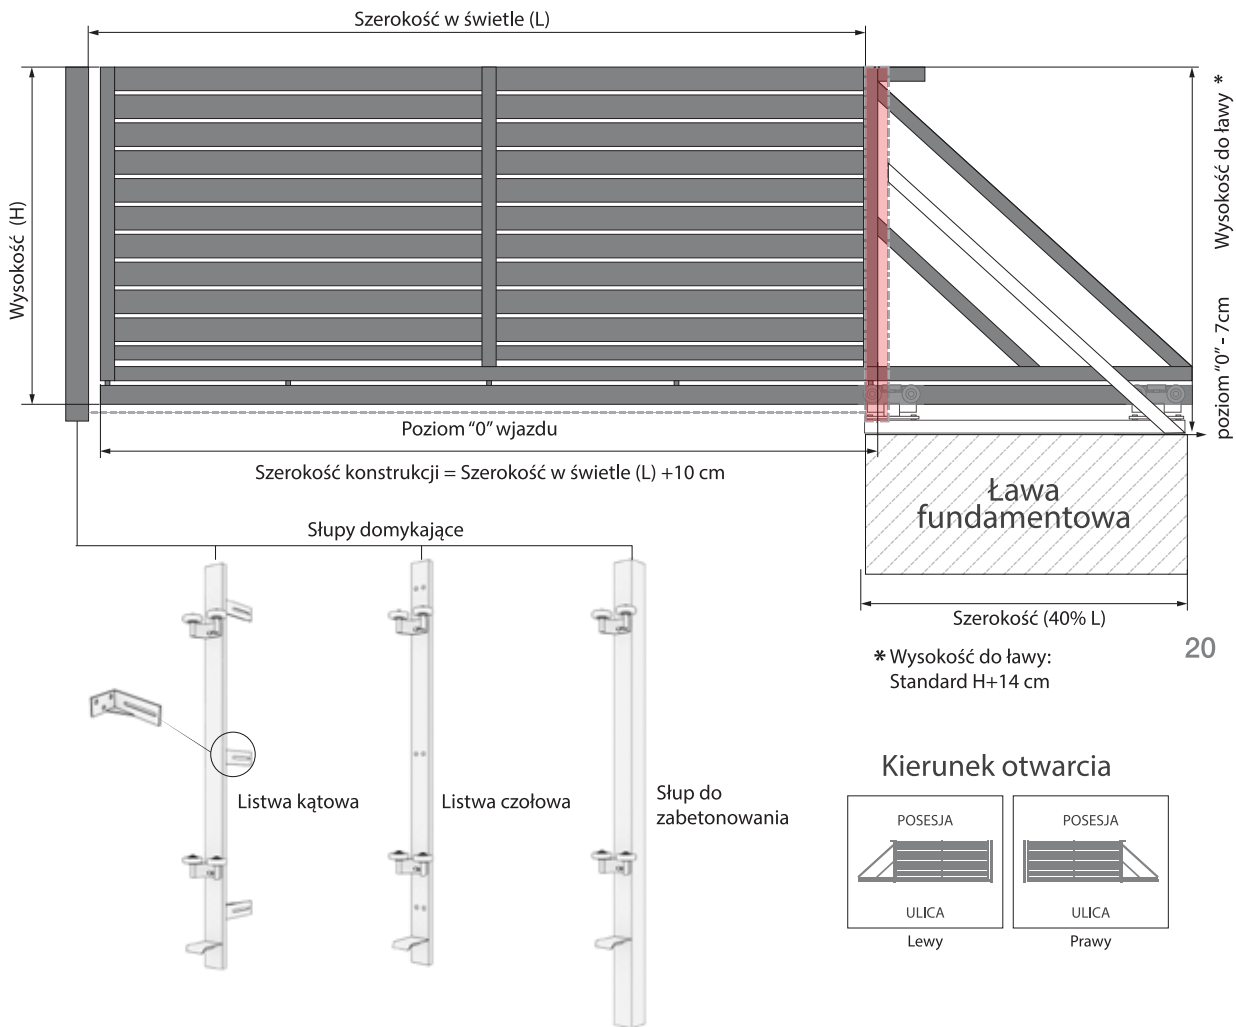

EKONOMICZNY SZYK

K41

K42

Wizualizacje

PRZYKŁADOWE WZORY

O11

O24

N11

N23

K15

K16

Przęsła

OPIS TECHNICZNY

Uchwyt do muru
Luz montażowy
2 cm

Uchwyt do metalu
Luz montażowy
2 cm

Brama skrzydłowa

OPIS TECHNICZNY

Brama przesuwna

OPIS TECHNICZNY

Uchwyty i klamki

Uchwyt Stały
RAL

Uchwyt Stały
INOX

Uchwyt Stały
100 cm INOX

Klamka standard
RAL

Klamka
INOX

Kierunek otwarcia

Prawa na front

Lewa na front

Prawa do środka

Lewa do środka

Wielgolas Brzeziński 28A, 05-074 Halinów
(przy DK2 na odcinku Zakręt - Mińsk Mazowiecki)

tel. 506-124-115 Roman