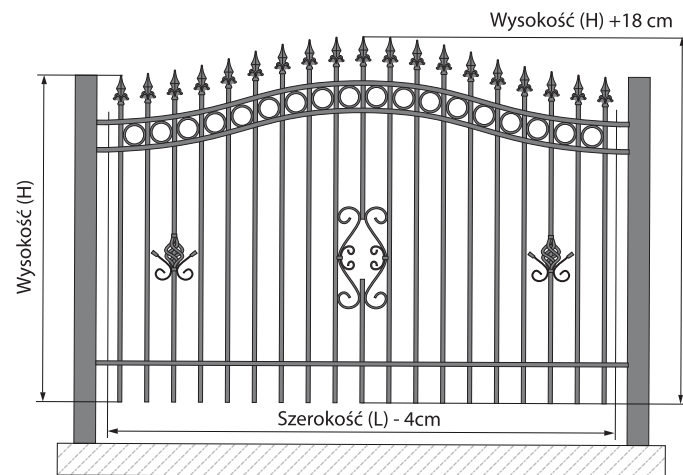

EKONOMICZNY SZYK

K41

K42

Wizualizacje

PRZYKŁADOWE WZORY

O11

O24

N11

N23

K15

K16

Przęsła

OPIS TECHNICZNY

Uchwyt do muru
Luz montażowy
2 cm

Uchwyt do metalu
Luz montażowy
2 cm

Brama skrzydłowa