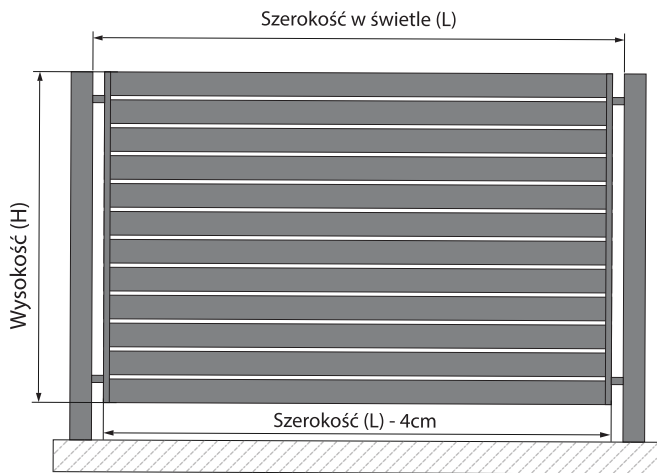

EKONOMICZNY SZYK

K41

K42

Wizualizacje

PRZYKŁADOWE WZORY

O11

O24

N11

N23

K15

K16

Przęsła

OPIS TECHNICZNY

Uchwyt do muru
Luz montażowy
2 cm

Uchwyt do metalu
Luz montażowy
2 cm

Brama skrzydłowa