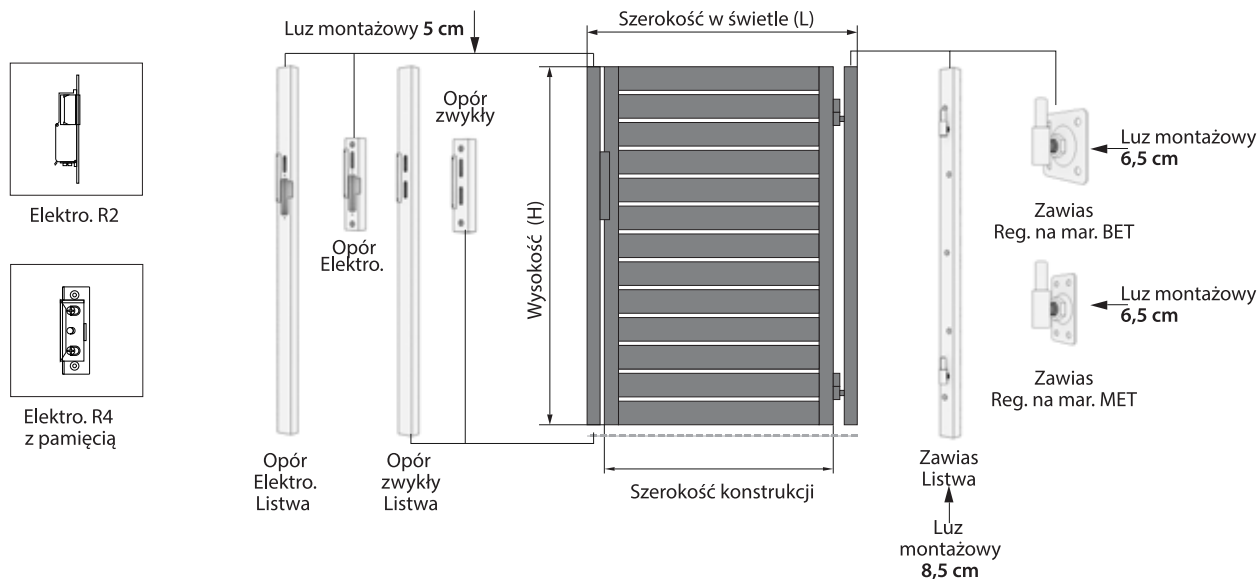

Uchwyty i klamki

Kierunek otwarcia